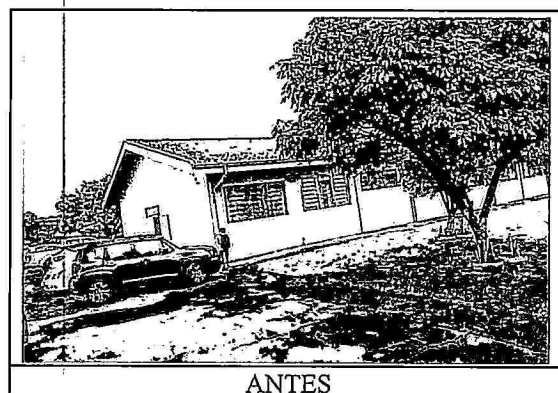

RELATÓRIO FOTOGRÁFICO

Escola: EMEF MARIA DIVA FRANCO DE OLIVEIRA

Local: AVENIDA ANTÔNIO PÁTARO, 780 – JARDIM ROSA CRUZ – MOGI GUAÇU – SP

Este documento refere-se à Emenda Impositiva nº 222, instalação de cobertura entre o portão social externo até a entrada da secretaria do prédio que abriga a EMEF MARIA DIVA FRANCO DE OLIVEIRA.

RELATÓRIO FOTOGRÁFICO DO ANTES

CONFERIDO
08 MAR. 2023
Secretaria de Educação

RELATÓRIO FOTOGRÁFICO APÓS A INSTALAÇÃO

Escola: EMEF MARIA DIVA FRANCO DE OLIVEIRA

Local: AVENIDA ANTÔNIO PÁTARO, 780 – JARDIM ROSA CRUZ – MOGI GUAÇU – SP

Este documento refere-se à Emenda Impositiva nº 222, instalação de cobertura entre o portão social externo até a entrada da secretaria do prédio que abriga a EMEF MARIA DIVA FRANCO DE OLIVEIRA.

RELATÓRIO FOTOGRÁFICO DO DEPOIS