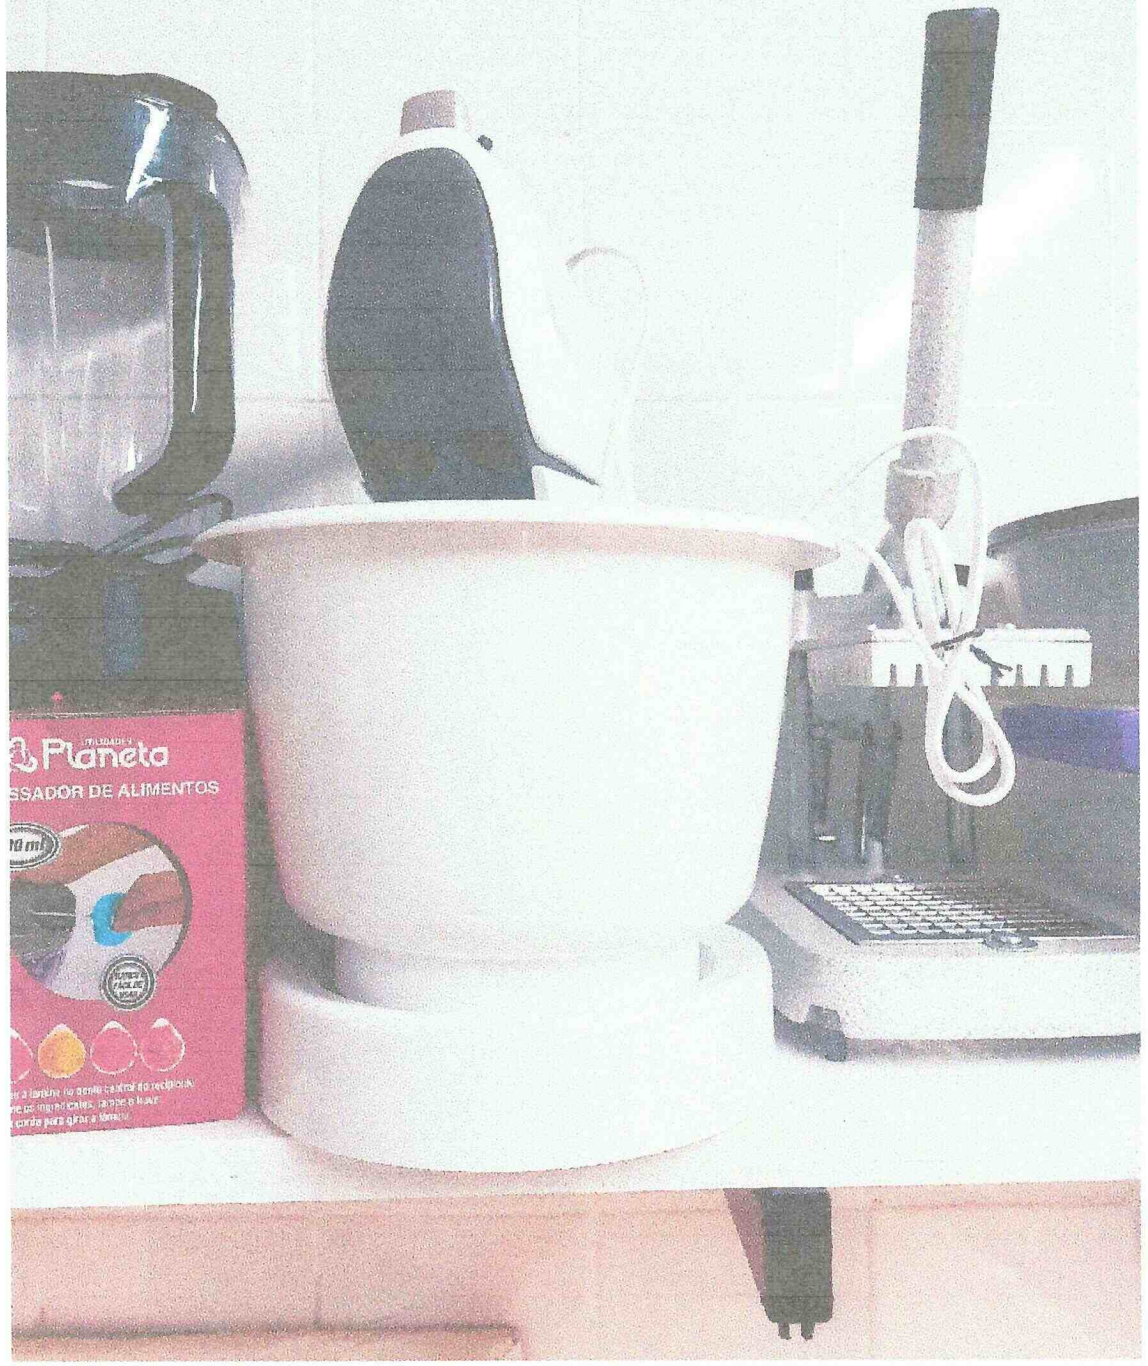

Planeta  
MOTOPULVIDIZADOR DE ALIMENTOS

10 ml

¡PULVERIZA FACILMENTO!

¡NO SE CALIENTA!

¡NO SE CALIENTA! ¡NO SE CALIENTA! ¡NO SE CALIENTA!

¡NO SE CALIENTA! ¡NO SE CALIENTA! ¡NO SE CALIENTA!

WELBAMA  
**Planeta**

**PROCESSADOR DE ALIMENTOS**

500 ml

PROTECTOR  
LAVAR  
Y SECAR

- 1) Colocar a limpiar en posición central de reposición.
- 2) Añadir los ingredientes, limpiar e lavar.
- 3) Poner a cortar para gajos o filar.