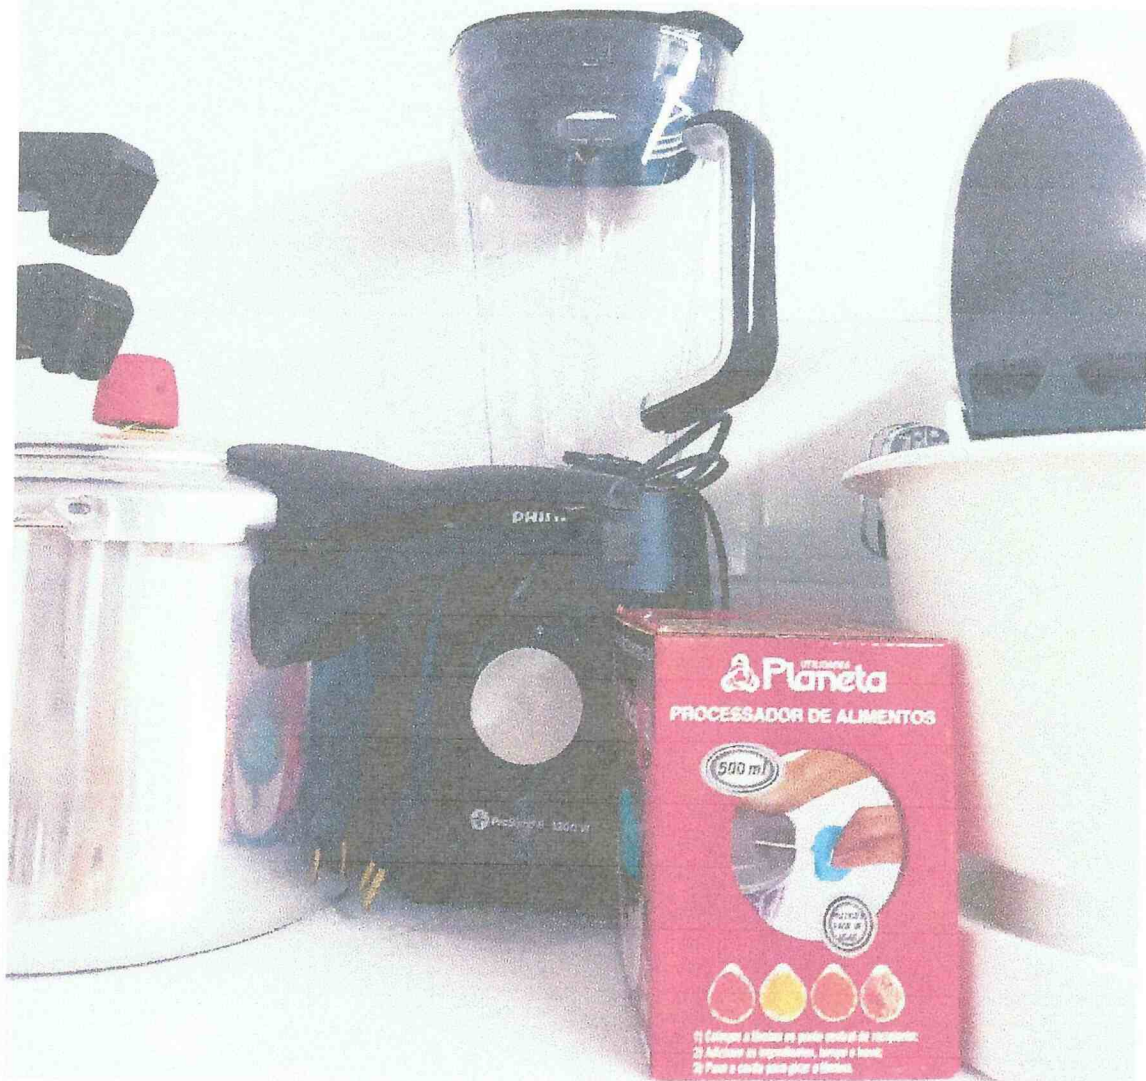

WELBAMA
Planeta

PROCESSADOR DE ALIMENTOS

500 ml