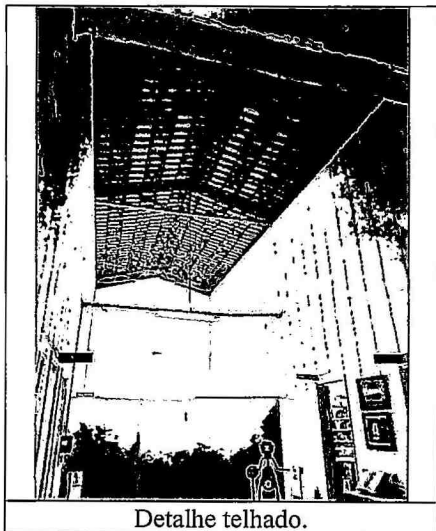

RELATÓRIO FOTOGRÁFICO

Escola: EMEF MARIA DIVA FRANCO DE OLIVEIRA

Local: AVENIDA ANTÔNIO PÁTARO, 780 – JARDIM ROSA CRUZ – MOGI GUAÇU – SP

Este documento refere-se a Emenda Impositiva nº 43, instalação de forro de PVC em trecho do corredor da área administrativa.

Detalhe telhado.

Detalhe telhado.

RELATÓRIO FOTOGRÁFICO DO ANTES

Detalhe telhado - ANTES.

Detalhe telhado - ANTES.

CONFERIDO
08 MAR, 2023
Secretaria de Educação

RELATÓRIO FOTOGRÁFICO APÓS A INSTALAÇÃO

Escola: EMEF MARIA DIVA FRANCO DE OLIVEIRA

Local: AVENIDA ANTÔNIO PÁTARO, 780 – JARDIM ROSA CRUZ – MOGI GUAÇU – SP

Este documento refere-se a Emenda Impositiva nº 43, instalação de forro de PVC em trecho do corredor da área administrativa.

RELATÓRIO FOTOGRAFICO DO DEPOIS